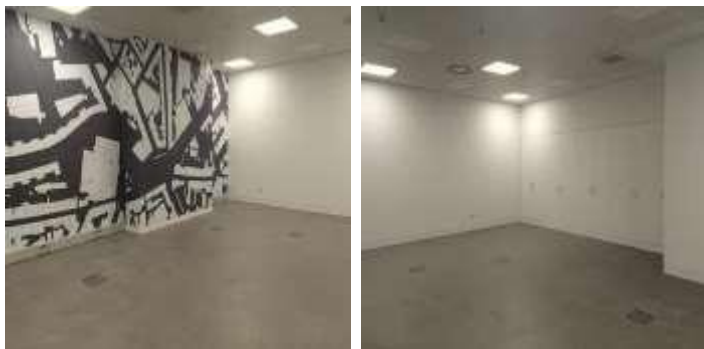

# ATMOSFERA M LISBOA CEDÊNCIA DE ESPAÇOS

O *atmosfera m* Lisboa dispõe de um conjunto de espaços adaptados à realização de reuniões, congressos, conferências, ações de formação, exposições, lançamentos de livros, tertúlias, entre outros. Os eventos devem ser consentâneos com as características, dimensões e capacidade das salas.

## AUDITÓRIO

Lotação de 68 lugares (6 cadeiras são amovíveis, de forma a possibilitar a ocupação de, no máximo, 3 cadeiras de rodas, cabine de tradução e/ou mesa áudio), 4 poltronas para oradores e 2 mesas pequenas de apoio.

## SALA POLIVALENTE

Possibilidade de colocação de 30 cadeiras desmontáveis, 6 mesas com 2 cadeiras cada e/ou 16 almofadas de chão.

Equipamento audiovisual: monitor LCD. O equipamento informático e ligações necessárias para projeção são da inteira responsabilidade da entidade cessionária.